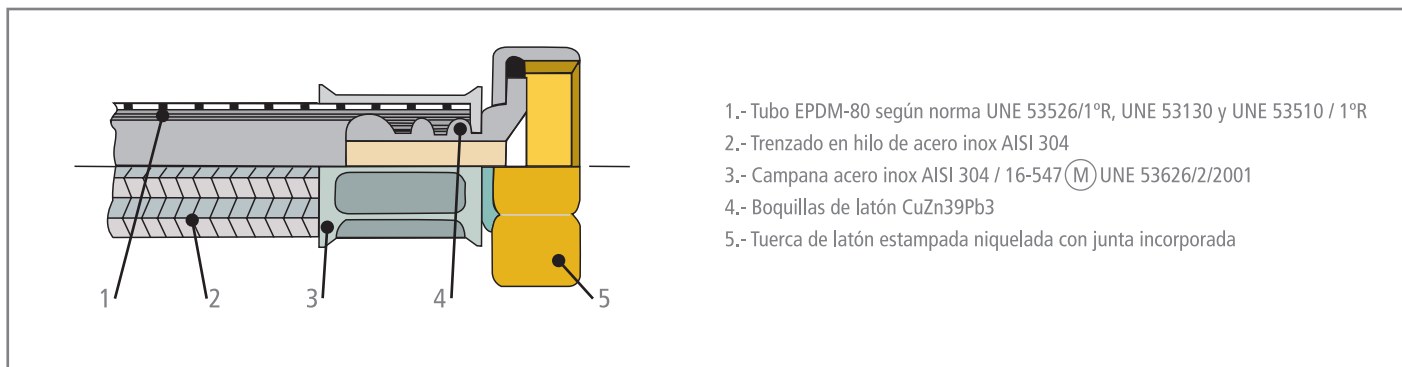

Conexiones inox / Stainless steel hoses / Flexibles sanitaires inox

- 1.- Tubo EPDM-80 según norma UNE 53526/1ºR, UNE 53130 y UNE 53510 / 1ºR
- 2.- Trenzado en hilo de acero inox AISI 304
- 3.- Campana acero inox AISI 304 / 16-547 (M) UNE 53626/2/2001
- 4.- Boquillas de latón CuZn39Pb3
- 5.- Tuerca de latón estampada niquelada con junta incorporada