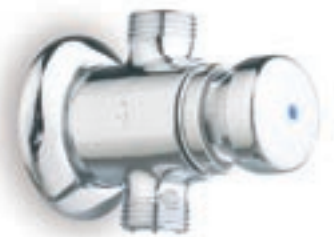

Robinet Temporisée à Encastrer Urinoir-Douche / Embed Adjustable Urinary-Shower Tap / Grifo Ducha ó Urinario Empotrar

Tête Bleu / Blue Head / Índice Azul

CÓDIGO	CÓDIGO EAN	ARTÍCULO	BOLSA	PRECIO (€)
720400	8423545062364	1/2"	1	39,00

Tête Rouge / Red Head / Índice Rojo

CÓDIGO	CÓDIGO EAN	ARTÍCULO	CAJA	PRECIO (€)
720450	8423545062920	1/2"	1	39,00

Robinet Temporisée Urinoir-Douche / Apparent Adjustable Urinary-Shower Tap / Grifo Ducha ó Urinario Visto

Tête Bleu / Blue Head / Índice Azul

CÓDIGO	CÓDIGO EAN	ARTÍCULO	CAJA	PRECIO (€)
720600	8423545062388	1/2"	1	39,00

Tête Rouge / Red Head / Índice Rojo

CÓDIGO	CÓDIGO EAN	ARTÍCULO	CAJA	PRECIO (€)
720650	8423545062913	1/2"	1	39,00

Robinet Temporisée Urinoir / Adjustable Urinary Timed Tap / Grifo Urinario

Complète / Complet / Completo

CÓDIGO	CÓDIGO EAN	ARTÍCULO	CAJA	PRECIO (€)
720200	8423545062340	1/2"	1	51,00

Accessoire / Drain Pipe / Bajante