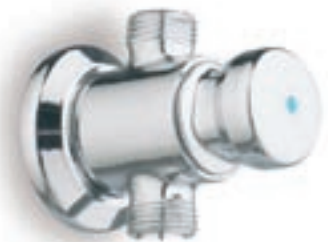

### Robinet Temporisée Urinoir/Douche / Apparent Adjustable Urinary Shower Tap / Grifo Ducha ó Urinario Visto

#### Douche Rouge / Red Shower / Ducha Rojo

CÓDIGO	CÓDIGO EAN	ARTÍCULO	BOLSA	PRECIO (€)
806900	8423545043837	1/2"	1	38,00

Reglable a 25/30"sec. / Adjusted to 25/30"sec. / Regulado a 25/30"sec.

### Robinet Temporisée Urinoir / Adjustable Urinary Timed Tap / Grifo Urinario